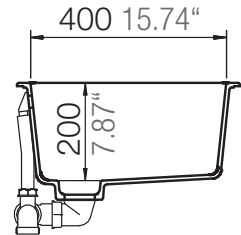

SCHOCK

CRISTADUR®

GREENWICH N-100S