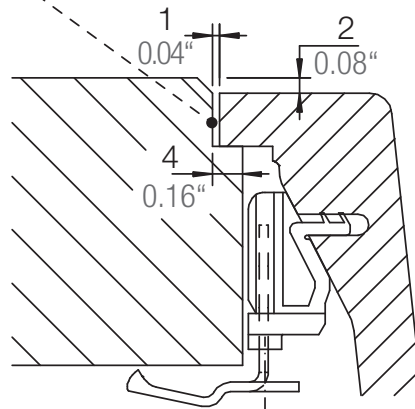

## GREENWICH N-100S

Installation: Von oben / topmount  
Ausschnitt / cut-out

Installation: Unterbau / undermount  
Ausschnitt / cut-out

## GREENWICH N-100S

Installation: Flächenbündig / flush-mount  
Ausschnitt / cut-out

---

Detail: Flächenbündig / flush-mount

---

Randbefräsung Spüle 1:1  
edge sink 1:1