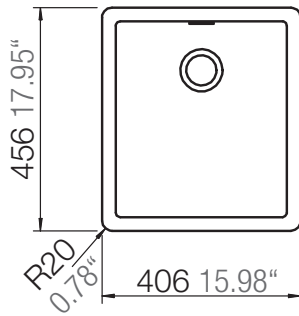

## GREENWICH N-100S

Installation: Von oben / topmount  
Ausschnitt / cut-out

Installation: Unterbau / undermount  
Ausschnitt / cut-out

## GREENWICH N-100S

Installation: Flächenbündig / flush-mount  
Ausschnitt / cut-out

---

Detail: Flächenbündig / flush-mount

---

Randbefräsung Spüle 1:1  
edge sink 1:1