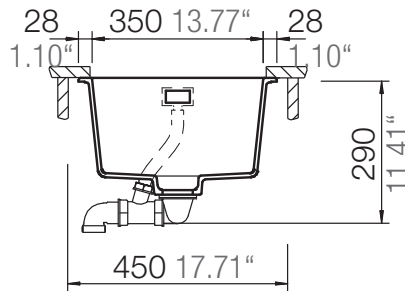

## GREENWICH N-100S

Installation: Von oben / topmount  
Ausschnitt / cut-out

Installation: Unterbau / undermount  
Ausschnitt / cut-out

## GREENWICH N-100S

Installation: Flächenbündig / flush-mount  
Ausschnitt / cut-out

---

Detail: Flächenbündig / flush-mount

---

Randbefräsung Spüle 1:1  
edge sink 1:1