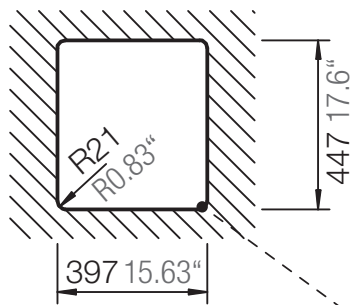

## GREENWICH N-100S

Installation: Von oben / topmount  
Ausschnitt / cut-out

Installation: Unterbau / undermount  
Ausschnitt / cut-out

## GREENWICH N-100S

Installation: Flächenbündig / flush-mount  
Ausschnitt / cut-out

---

Detail: Flächenbündig / flush-mount

---

Randbefräsung Spüle 1:1  
edge sink 1:1