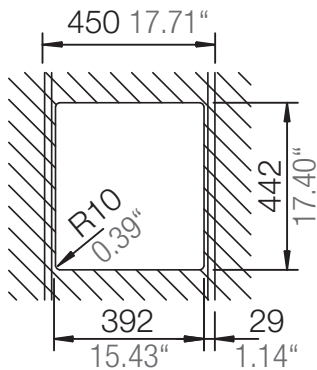

## GREENWICH N-100S

Installation: Von oben / topmount  
Ausschnitt / cut-out

Installation: Unterbau / undermount  
Ausschnitt / cut-out

## GREENWICH N-100S

Installation: Flächenbündig / flush-mount  
Ausschnitt / cut-out

---

Detail: Flächenbündig / flush-mount

---

Randbefräsung Spüle 1:1  
edge sink 1:1