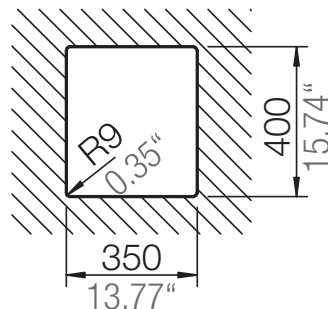

## GREENWICH N-100S

Installation: Von oben / topmount  
Ausschnitt / cut-out

Installation: Unterbau / undermount  
Ausschnitt / cut-out

## GREENWICH N-100S

Installation: Flächenbündig / flush-mount  
Ausschnitt / cut-out

---

Detail: Flächenbündig / flush-mount

---

Randbefräsung Spüle 1:1  
edge sink 1:1